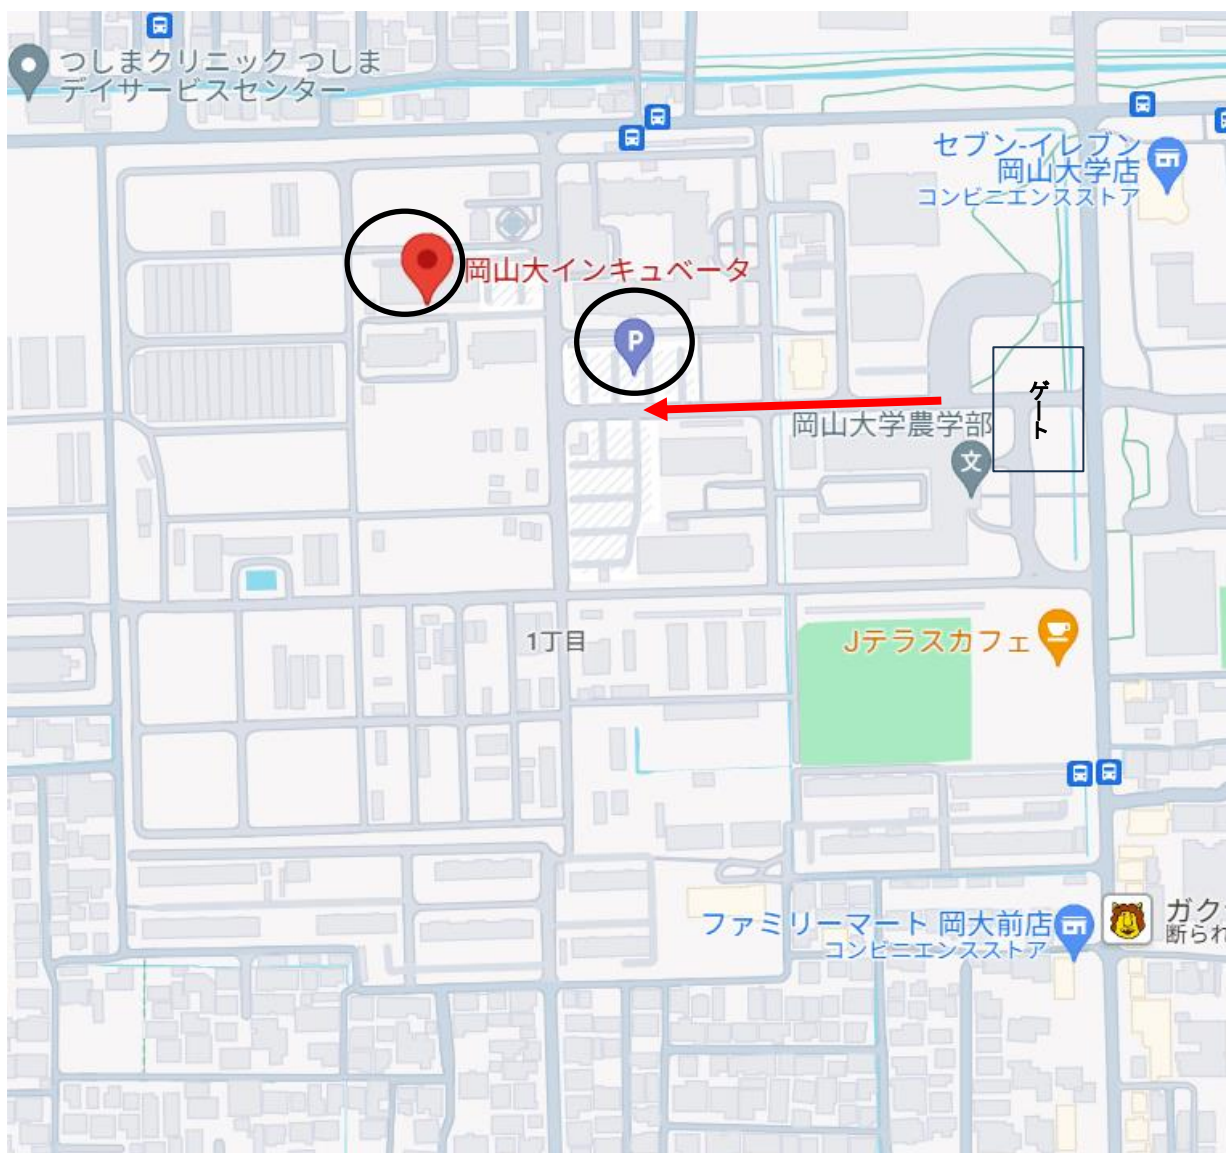

会 場 岡山県岡山市北区津島中1丁目1番1号（岡山大学津島キャンパス内）
岡山大インキュベータ会議室

※お車でお越しの方へ

当施設の来客用駐車場に限りがありますので、上記ゲートにて岡山大学の入構カード（駐車券）を取り、直進した突き当り付近の左右にある駐車スペース（上記P）をご利用下さい。

※注意事項

当日お車でお越しの来客者様へ無料駐車券をご用意致します。