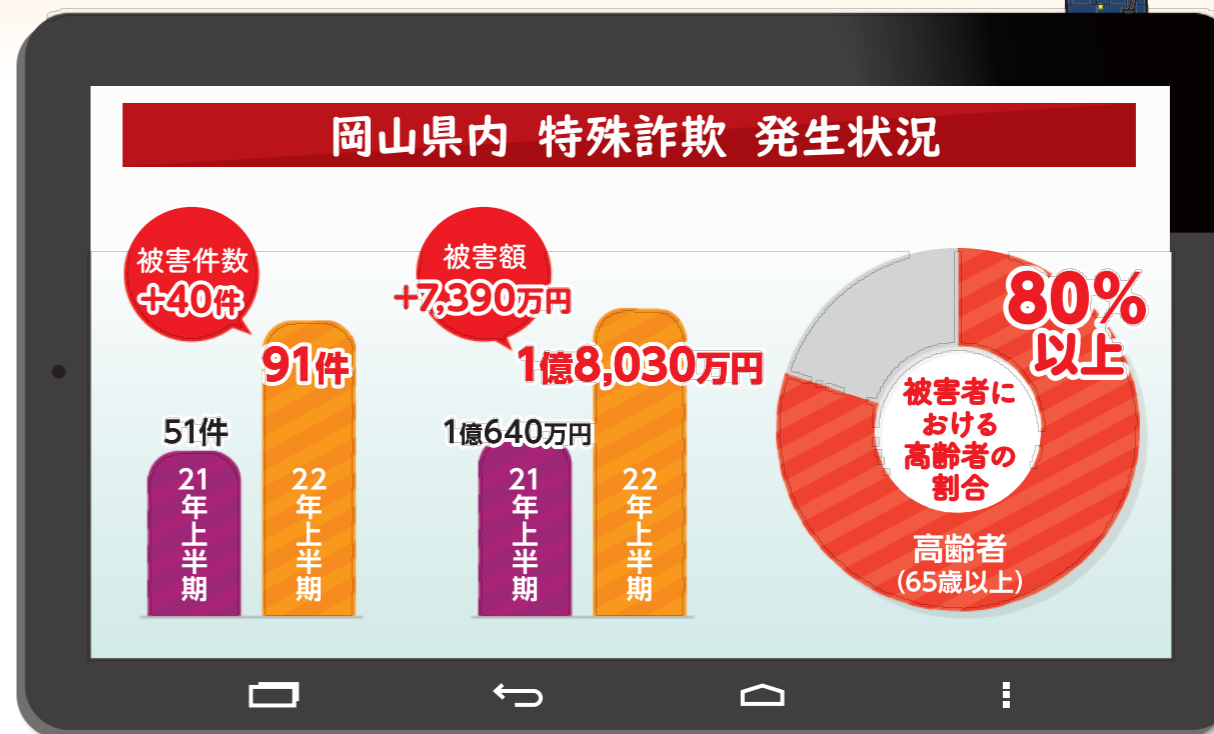

vol.
41
令和4年9月
発行

安全・安心通信

令和4年
上半期

特殊詐欺被害増加中

安全は地域のきずなとあなたの意識

被害の特徴

- 被害件数91件 (+40件)・被害額1億8,030万円 (+7,390万円)と昨年と比較して **大幅増加**
- 還付金詐欺被害が被害全体の4割・キャッシュカードをねらう手口が全体の3割を占める
- 高齢者(65歳以上)の被害が全体の8割を占める

ご注意ください!