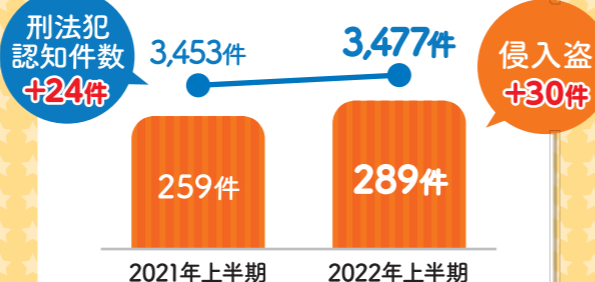

困った時には
右記窓口にご相談を!

消費者ホットライン▷局番なし 188

岡山県警察本部 ▶ #9110 または 最寄りの警察署

刑法犯認知件数も増加しています

長らく刑法犯認知件数は減少傾向でしたが、今年上半期の刑法犯認知件数は増加しました。特に、空き巣・忍込み・事務所荒しなどの侵入盗が増加しているため注意が必要です。侵入盗では、約半数が無施錠の場所から犯人が侵入しています。さらに犯人の侵入口では、窓が約半数を占めるので、例え短時間であっても、確実な施錠をお願いします。

無施錠が半数

窓からの侵入が半数

クイズに答えて美味しい千屋牛を当てよう!

モーだまされんのじゃ
岡山県・特殊詐欺被害防止クイズ

全問正解者の中から抽選で5名様

すき焼き用 千屋牛
〈賞品提供〉
公益社団法人 岡山県防犯協会

※賞品写真はイメージです。※賞品の内容は予告なく変更となる場合があります。

■応募締切 2022年9月19日(月)~10月31日(月)まで
※郵便の場合は当日消印有効