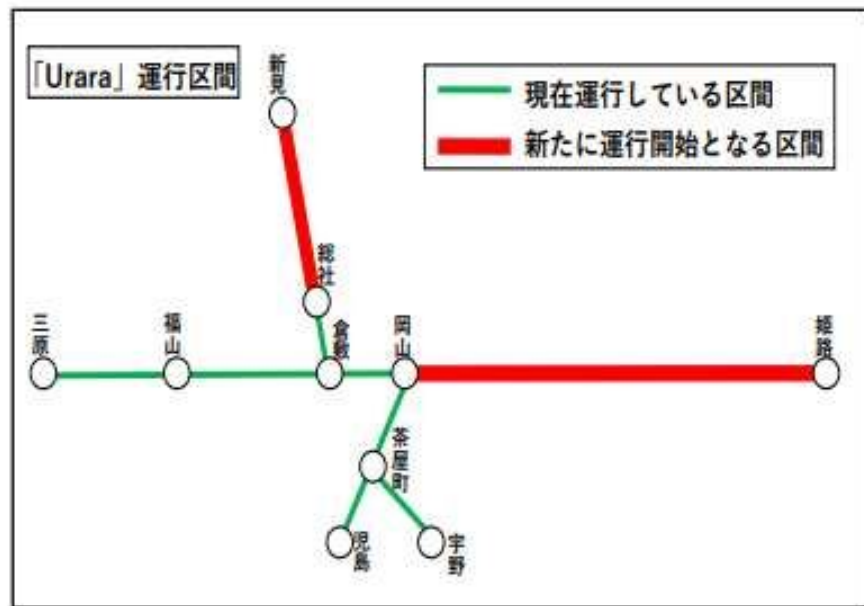

追加線区：赤穂線（岡山～播州赤穂）

既存対応線区：山陽本線 上郡～三原
伯備線 倉敷～新郷
瀬戸大橋線 岡山～児島
宇野みなと線 茶屋町～宇野

App Store

Google Play

WESTER勸奨活動

■ アプリのダウンロード

■ マイ駅登録

■ モバイルICOCA

■ ネット予約

2024年1月27日 説明会の様子

2024年2月3日 説明会の様子

新型車両「Urara」運行区間の拡大

運行開始日 : 2024年1月20日(土)

新規導入線区 : 伯備線 (総社-新見) 山陽本線 (岡山-姫路)

4月6日から特急「やくも」リニューアル

セミコンパートメント