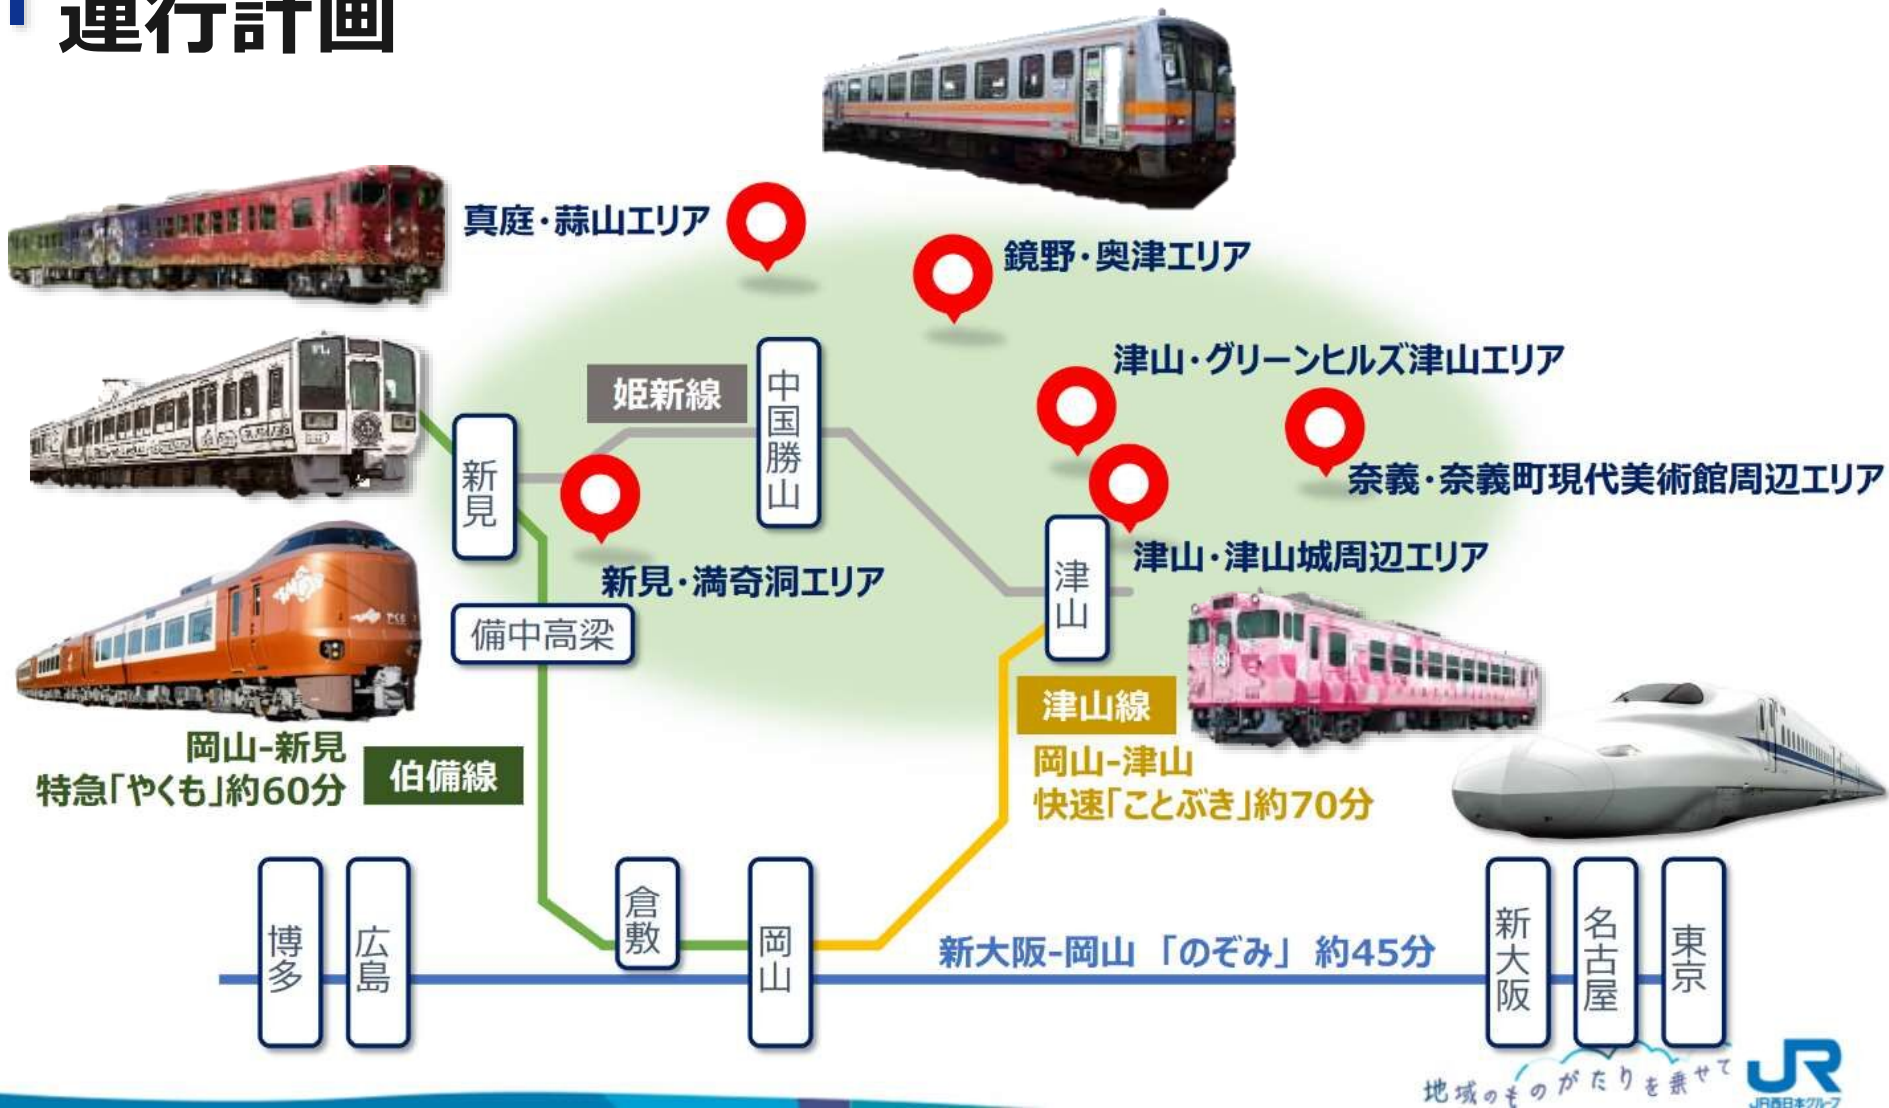

■ ネット予約

2024年1月27日 説明会の様子

2024年2月3日 説明会の様子

新型車両「Urara」運行区間の拡大

運行開始日 : 2024年1月20日(土)

新規導入線区 : 伯備線 (総社-新見) 山陽本線 (岡山-姫路)

4月6日から特急「やくも」リニューアル

セミコンパートメント

普通席

本日の内容

1. サービス向上に向けて

2. 森の芸術祭開催に向けて

森の芸術祭開催に向けて

森の芸術祭 晴れの国・岡山

開催期間

2024年9月28日～11月24日

開催エリア

岡山県内の12市町村

津山まなびの鉄道館

PORT ART&DESIGN TSUYAMA

奈義現代美術館

GREENable
HIRUZEN

満奇洞

名勝 奥津溪

森の芸術祭に向けて

運行計画

※現時点での計画ですので変更になる場合があります

App Store

Google Play

ご清聴ありがとうございました。