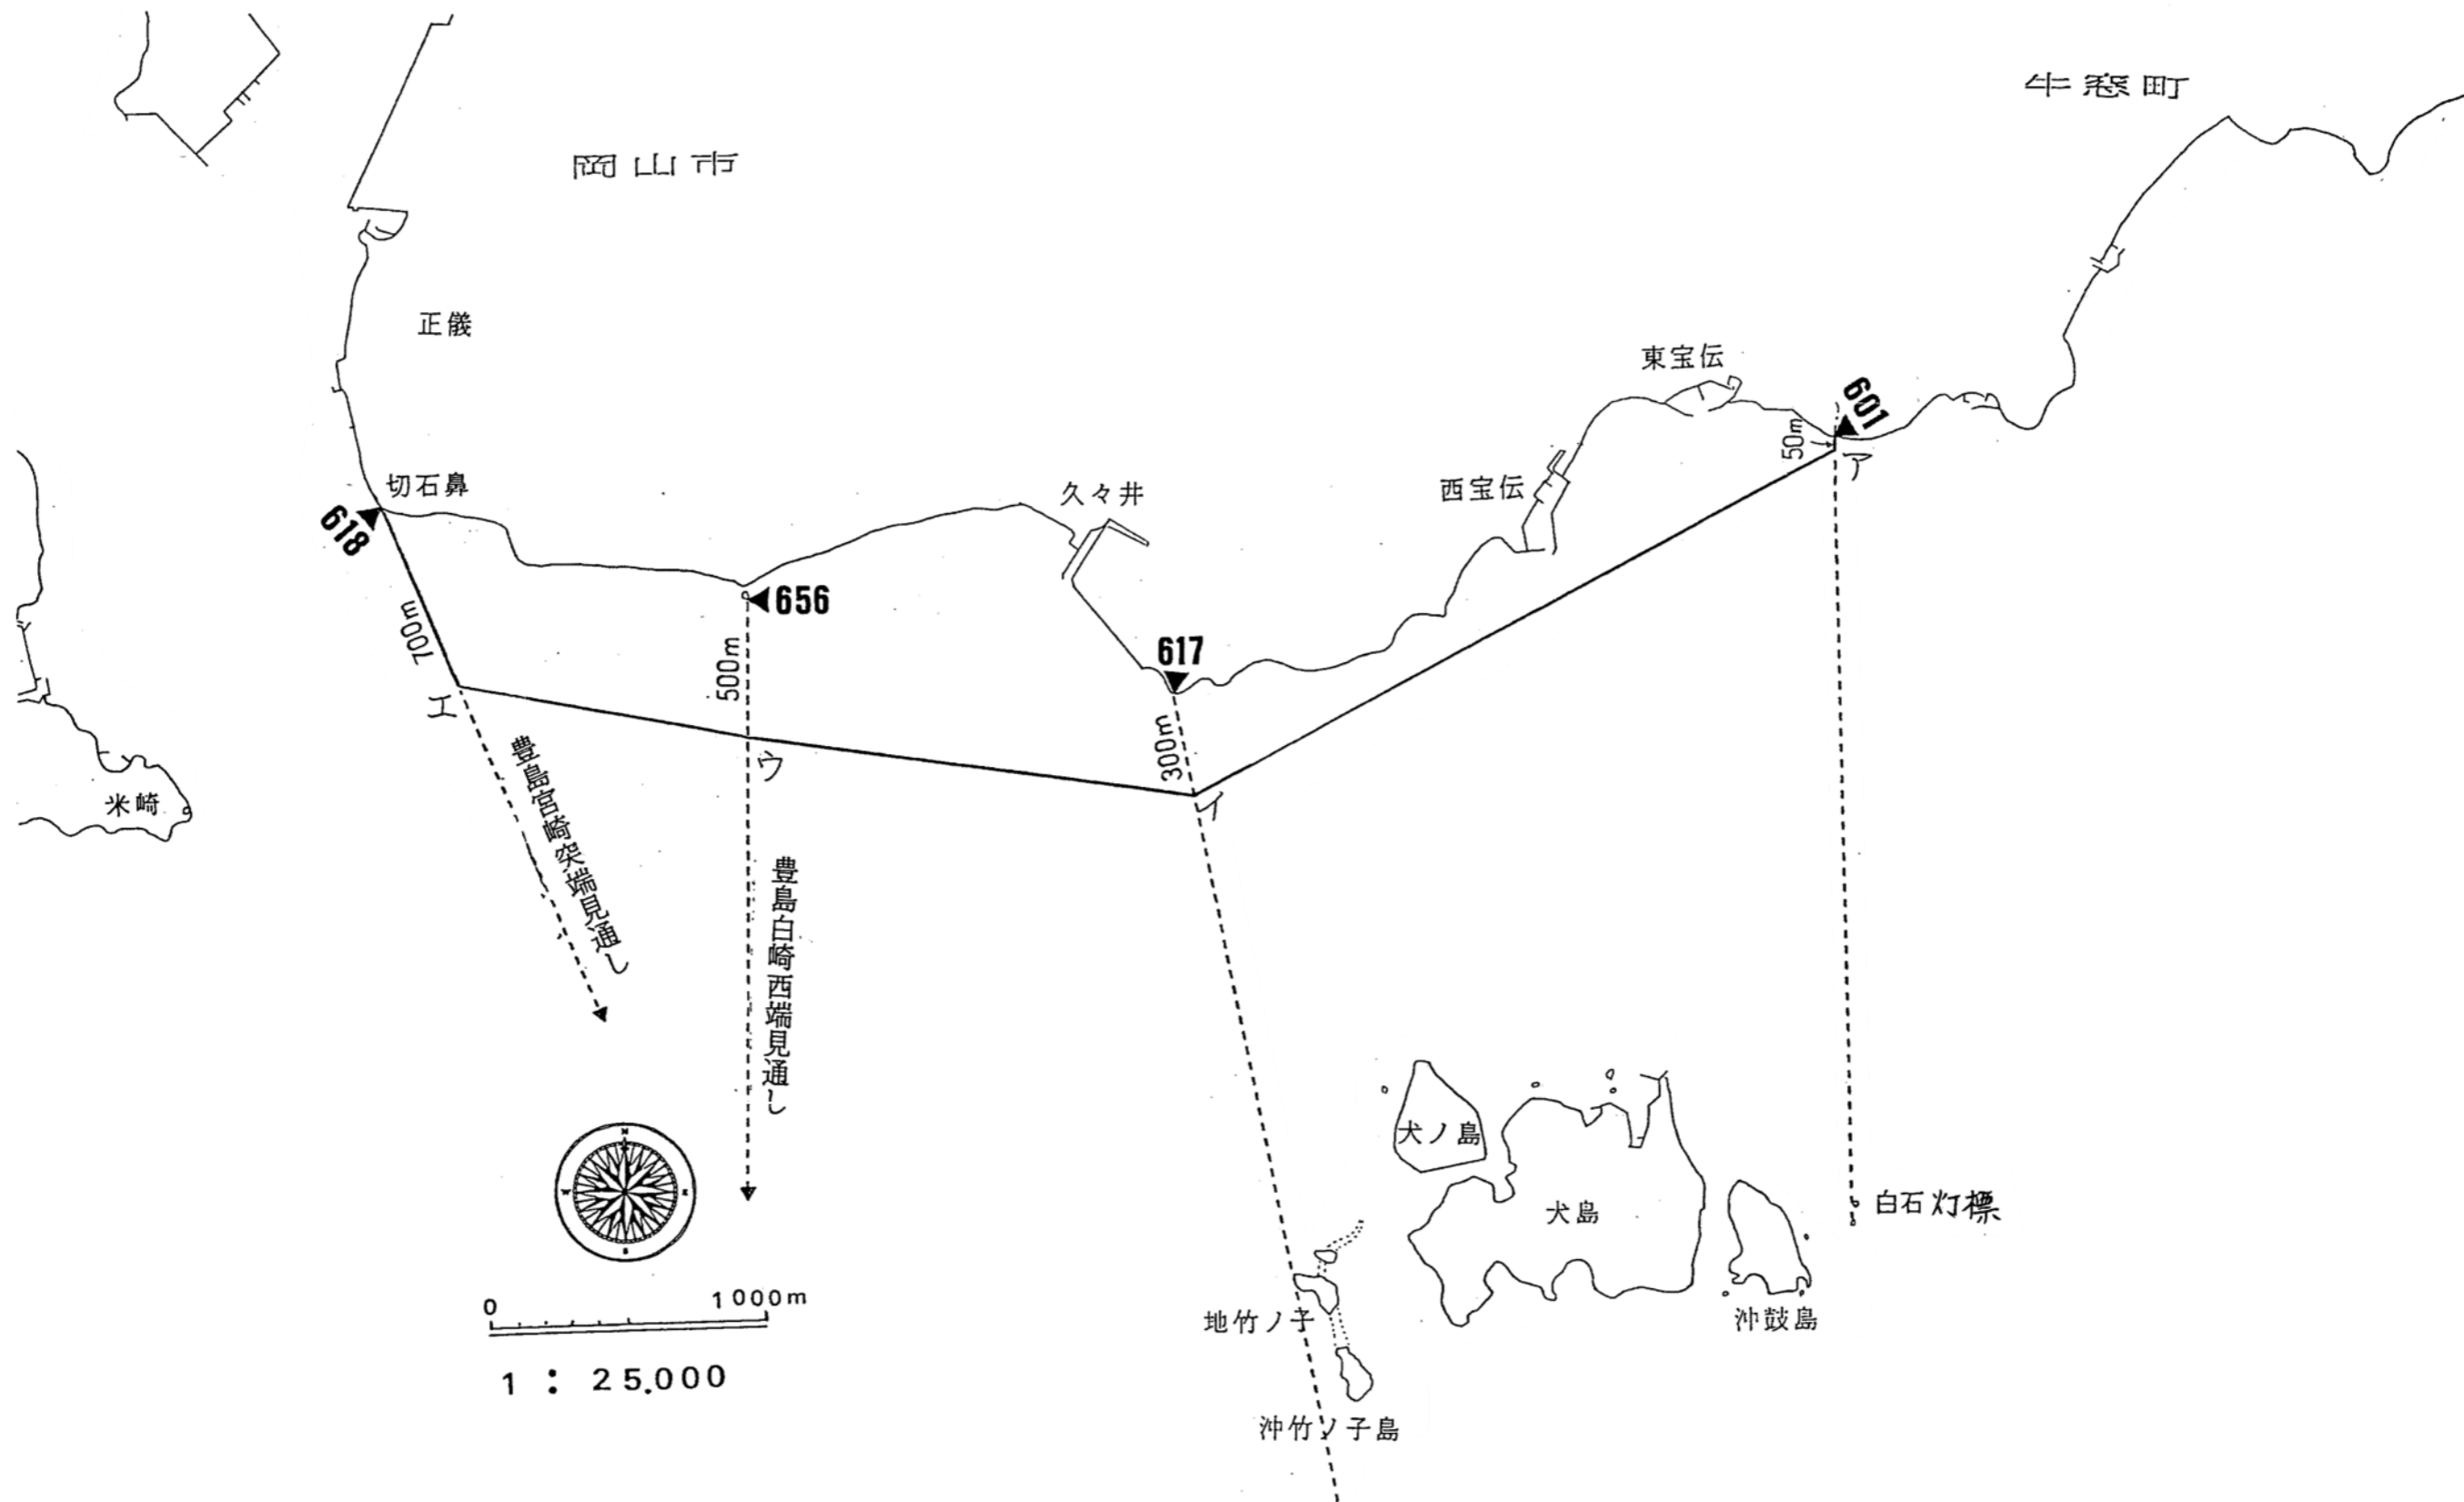

1 免許番号 岡区第56号

7 関係地区 岡山市

2 漁業種類、漁業の名称及び漁業時期
第1種区画漁業 かき垂下式養殖業
1月1日から12月31日まで

3 漁場の位置 岡山市東区宝伝、久々井、正儀地先

4 漁場の区域 基点第601号、点ア、点イ、点ウ、点エ及び基点第618号の各点を順次結んだ5直線と最大高潮時海岸線とによって囲まれた区域。ただし、河川、溝渠等の区域を除く。

点の位置

基点第601号 瀬戸内市・岡山市界に設置した標識

基点第617号 岡山市東区久々井大浦鼻突端に設置した標識

基点第618号 岡山市東区正儀立石鼻立石に設置した標識

基点第656号 岡山市東区正儀金山（飯盛岩）南端に設置した標識

点ア 基点第601号から岡山市東区犬島白石灯標見通し線上基点第601号から50メートルの点

点イ 基点第617号から岡山市東区犬島地竹の子島西端見通し線上基点第617号から300メートルの点

点ウ 基点第656号から香川県小豆郡土庄町豊島白崎西端見通し線上基点第656号から500メートルの点

点エ 基点第618号から香川県小豆郡土庄町豊島宮崎突端見通し線上基点第618号から700メートルの点

5 制限又は条件 なし

6 個別漁業権又は団体漁業権の別
団体漁業権

岡区第 56 号
第 1 種区画漁業権