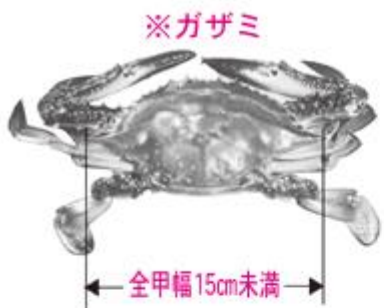

# とってはいけない魚等の大きさ

※ガザミは令和6年4月1日から全甲幅15cm未満の採捕が禁止されます。