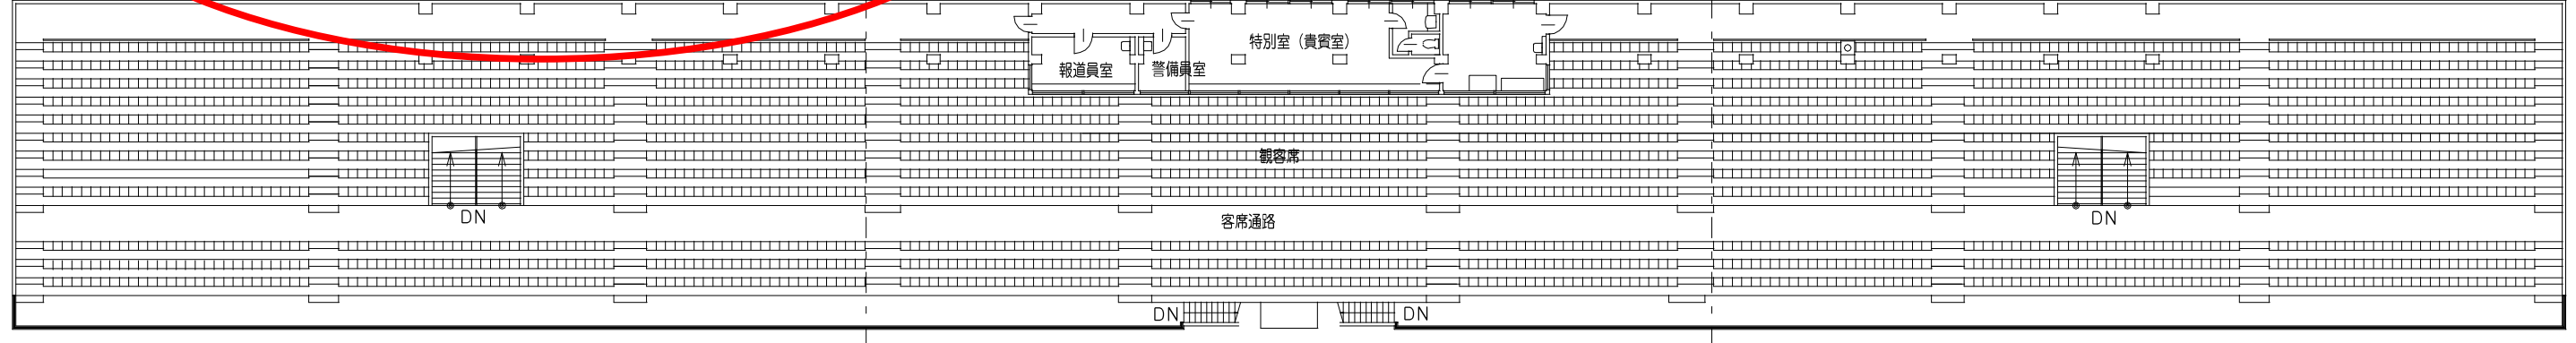

岡山県美作ラグビー・サッカー場 メインスタンド

自動販売機設置場所

岡山湯郷Belle
支援自動販売機

詳細図

岡山県美作ラグビー・サッカー場内の自動販売機設置位置図 (本公募によらないものを含む)

主競技場(メインスタンド)
北入口横
【参考①】

駐車場トイレ
【参考②】

第2補助競技場
【参考③】

主競技場(メインスタンド)
南入口横
【本公募の設置場所】

東屋
【参考④】

↑
北

※この他、美作市総合運動公園内に数カ所設置されている。