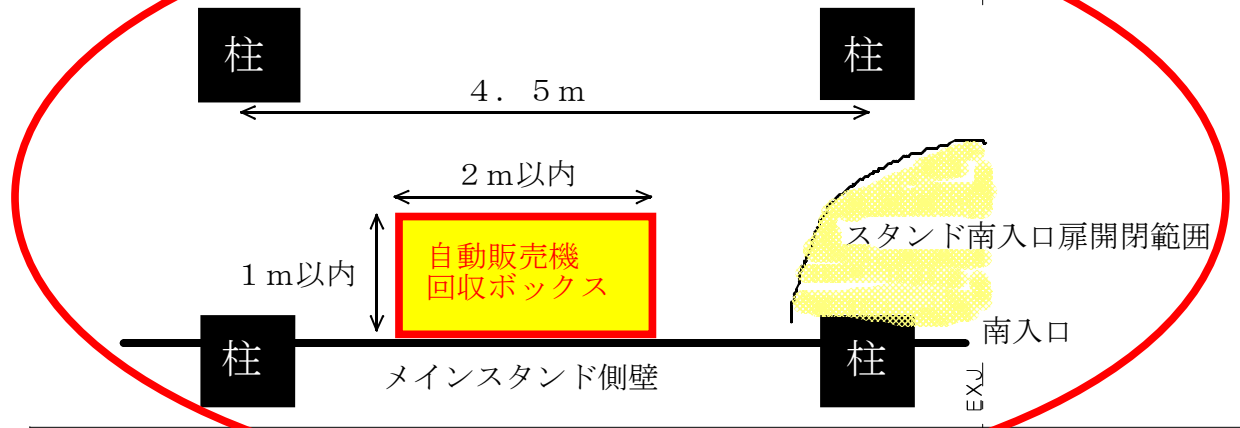

岡山県美作ラグビー・サッカー場 メインスタンド

自動販売機設置場所

岡山湯郷Belle
支援自動販売機

詳細図

岡山県美作ラグビー・サッカー場内の自動販売機設置位置図 (本公募によらないものを含む)

主競技場(メインスタンド)
北入口横
【参考①】

駐車場トイレ
【参考②】

第2補助競技場
【参考③】

主競技場(メインスタンド)
南入口横
【本公募の設置場所】

東屋
【参考④】

↑
北

※この他、美作市総合運動公園内に数カ所設置されている。