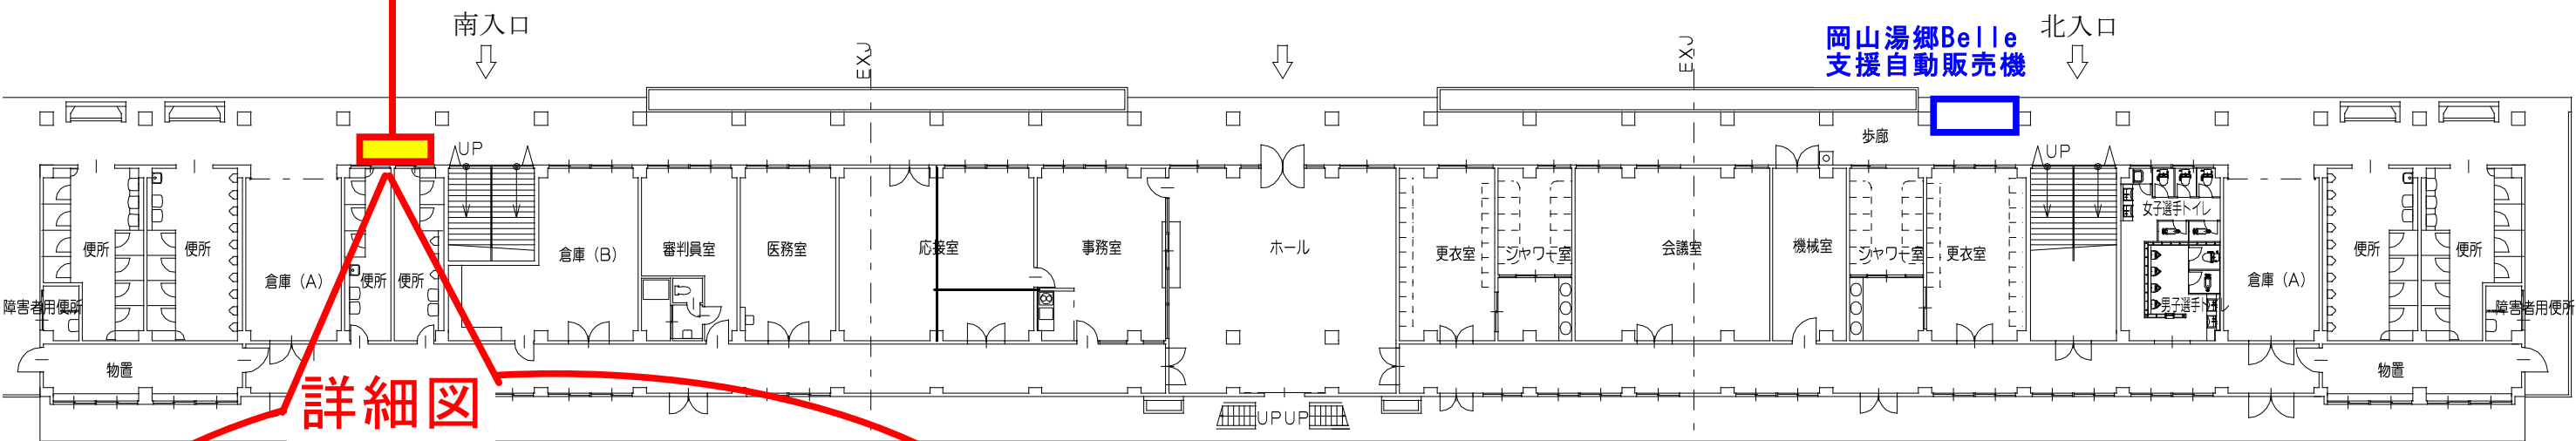

岡山県美作ラグビー・サッカー場 メインスタンド

自動販売機設置場所

岡山湯郷Belle
支援自動販売機

詳細図

岡山県美作ラグビー・サッカー場内の自動販売機設置位置図 (本公募によらないものを含む)

主競技場(メインスタンド)
北入口横
【参考①】

駐車場トイレ
【参考②】

第2補助競技場
【参考③】

主競技場(メインスタンド)
南入口横
【本公募の設置場所】

東屋
【参考④】

↑
北

※この他、美作市総合運動公園内に数カ所設置されている。