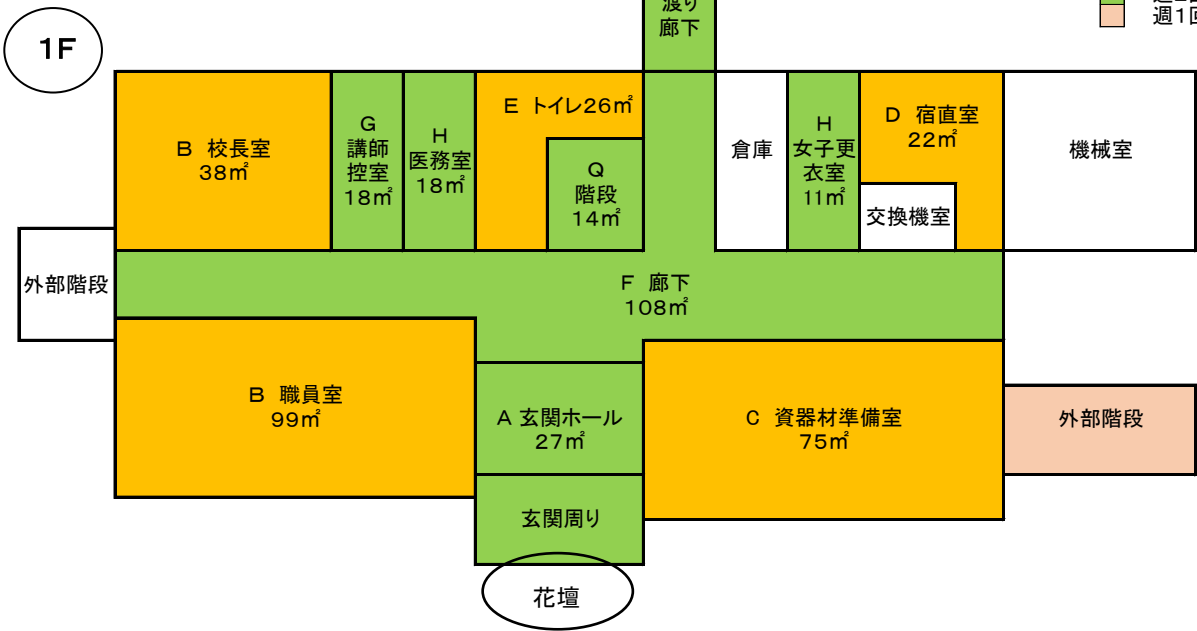

# 作業位置図

### 教育棟

外部階段 = 70m<sup>2</sup>

①日常清掃

寮棟

週4回  
週2回  
週1回

1F

2F

3F