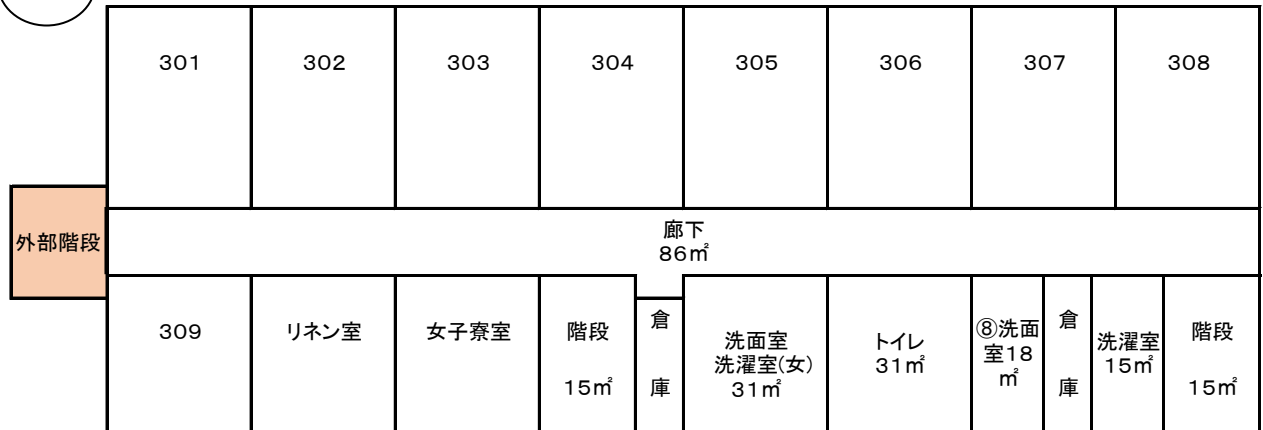

### 教育棟

外部階段 = 70m<sup>2</sup>

①日常清掃

寮棟

週4回  
週2回  
週1回

1F

2F

3F

外部階段=42m<sup>2</sup>