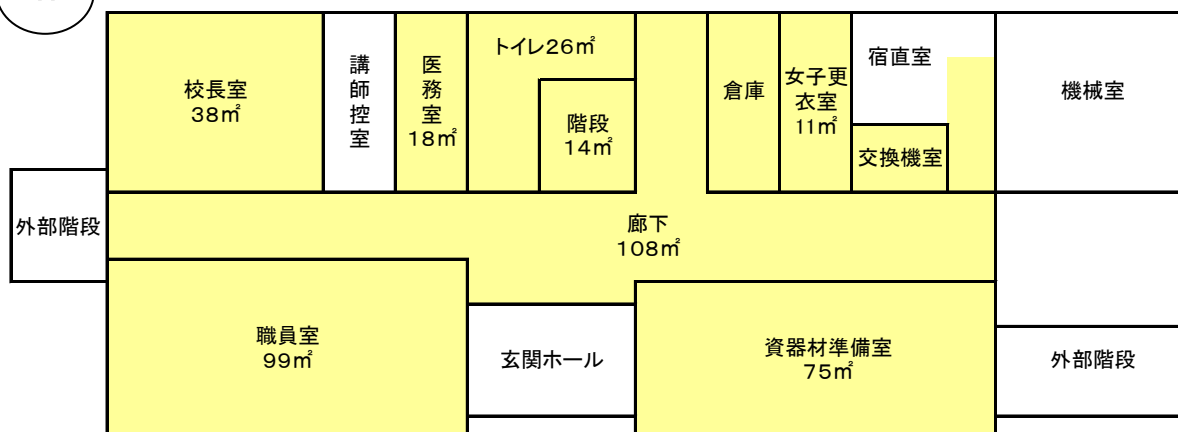

②定期清掃 床面ワックス

教育棟

1F