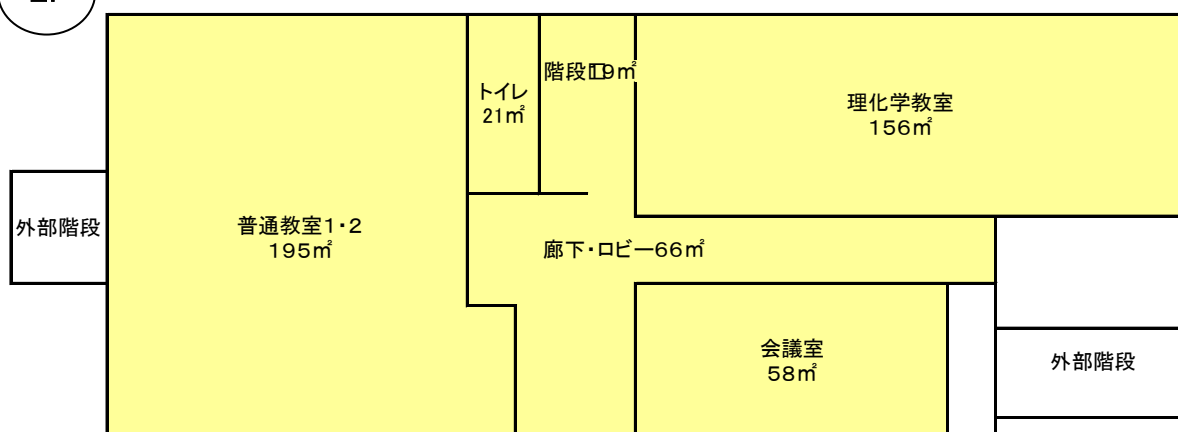

②定期清掃 床面ワックス

教育棟

1F

2F

3F