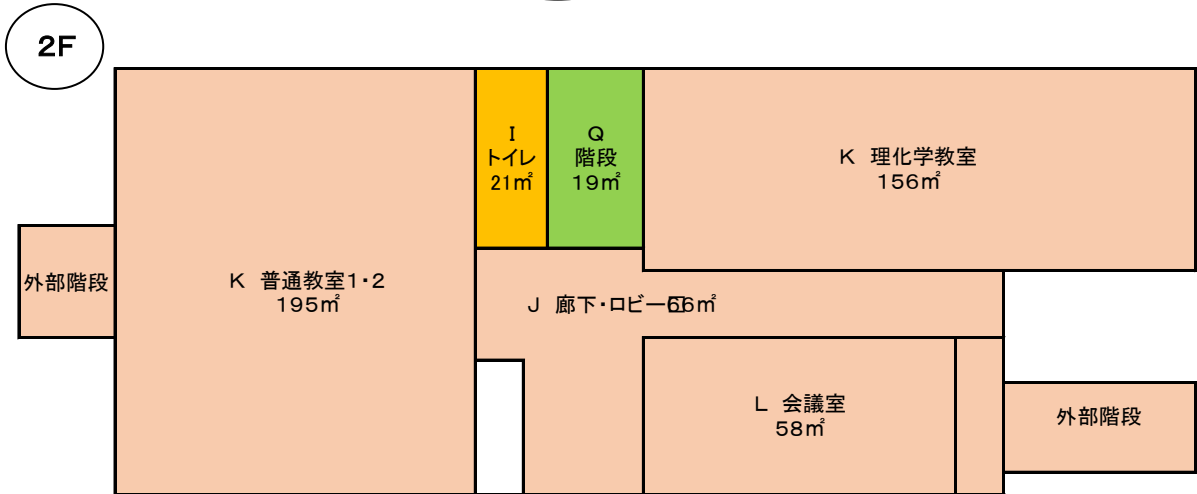

# 作業位置図

### 教育棟

外部階段 = 70m<sup>2</sup>

①日常清掃

寮棟

週4回  
週2回  
週1回

1F

2F

3F