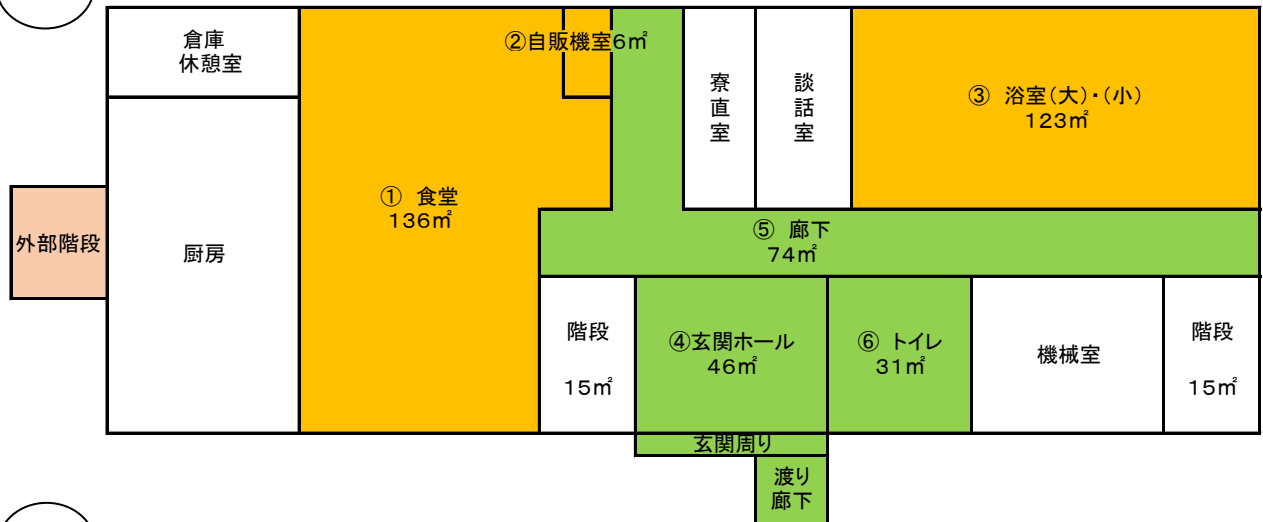

### 教育棟

外部階段 = 70m<sup>2</sup>

①日常清掃

寮棟

週4回  
週2回  
週1回

1F

2F

3F

外部階段=42m<sup>2</sup>