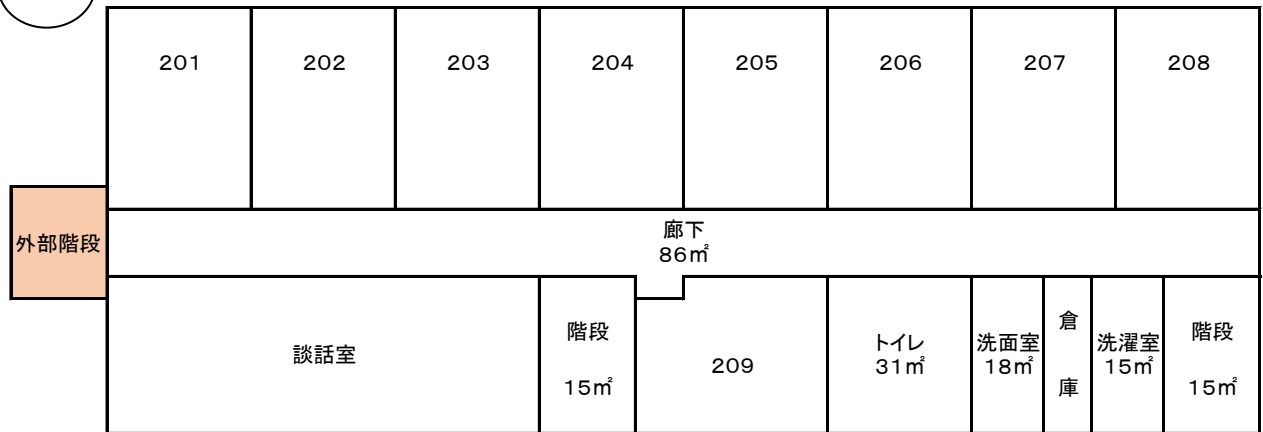

### 教育棟

外部階段 = 70m<sup>2</sup>

①日常清掃

寮棟

週4回  
週2回  
週1回

1F

2F

3F